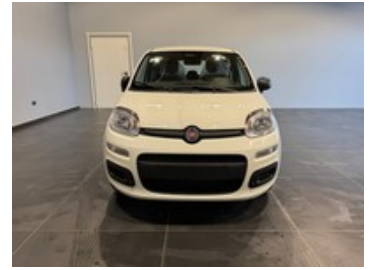

# Fiat Panda

1.0 firefly hybrid s&s 70cv 5p.ti

**12.200 €**

~~18.000 €~~

## Caratteristiche

Tipologia	Nuovo	Carrozzeria	Berlina
Cilindrata	999	Potenza	51 kW (70 cv)
Cambio	Manuale	Porte	5
Colore esterno	Bianco Gelato Pastello	Colore interni	Tessuto nero con monogramma Panda e cuciture bianche
Neopatentati	Sì	Classe emissioni	Euro 6.4
Consumo_combinato	5.0 l/100km		

## Optionals di serie

---

- Air bag guida
- Air bag passeggero
- Alzacristalli elettrici anteriori
- Appoggiatesta anteriori anticolpo di frusta
- Calotte specchi retrovisori esterni e maniglie neri
- Cambio 6 marce
- Chiusura centralizzata
- Climatizzatore manuale con filtro antipolline
- Coppe ruota 14" catenabili pneumatici 175/65 r14
- Esc + asr / msr, hba + hill holder
- Frenata autonoma di emergenza
- Interni in tessuto con monogramma fiat
- Kit 5 posti
- Kit fix & go
- Lettura dei limiti di velocità
- Pack city
- Pantina lato passeggero con specchio di cortesia
- Paraurti anteriore e posteriore in tinta carrozzeria
- Paraurti verniciati
- Presa corrente 12v
- Radio dab usb bluetooth 5"
- Regolazione volante
- Rilevatore di stanchezza
- Seat belt reminder su tutti i sedili
- Segnalazione superamento di corsia
- Sensore pressione pneumatici
- Sensore temperatura esterna
- Sensori di parcheggio posteriori
- Servosterzo dualdrive
- Specchietti retrovisori esterni regolazione manuale
- Start & stop
- Telecomando apertura / chiusura porte
- Window bag anteriori e posteriori